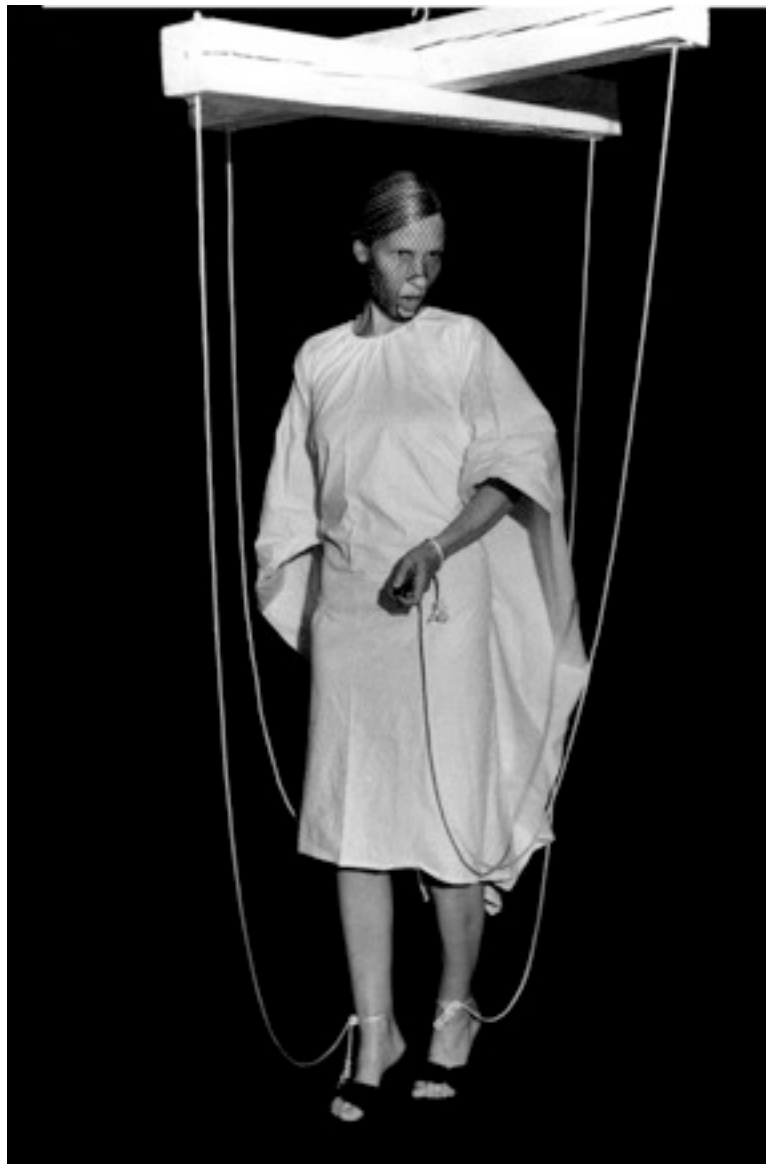

DER TANZ AUF DEM ERDBALL, 2005

3/18

80 x 60 cm

DIE FOSSILEN KRÜCKEN DER ÄNGSTE, 2004

3/18

80 x 60 cm

DIE GEBURT DER WAHRHAFTIGKEIT, 2005
1/15
140 x 100 cm

DIE ROLLE DES VERLETZTEN PÜPPCHENS, 2005

1/10

100 x 100 cm

SÜBES ABZIEHBILD, 2010

1/10

140 x 100 cm

FAUST, DER TRAGÖDIE ERSTER TEIL, 2010

1/10

100 x 100 cm